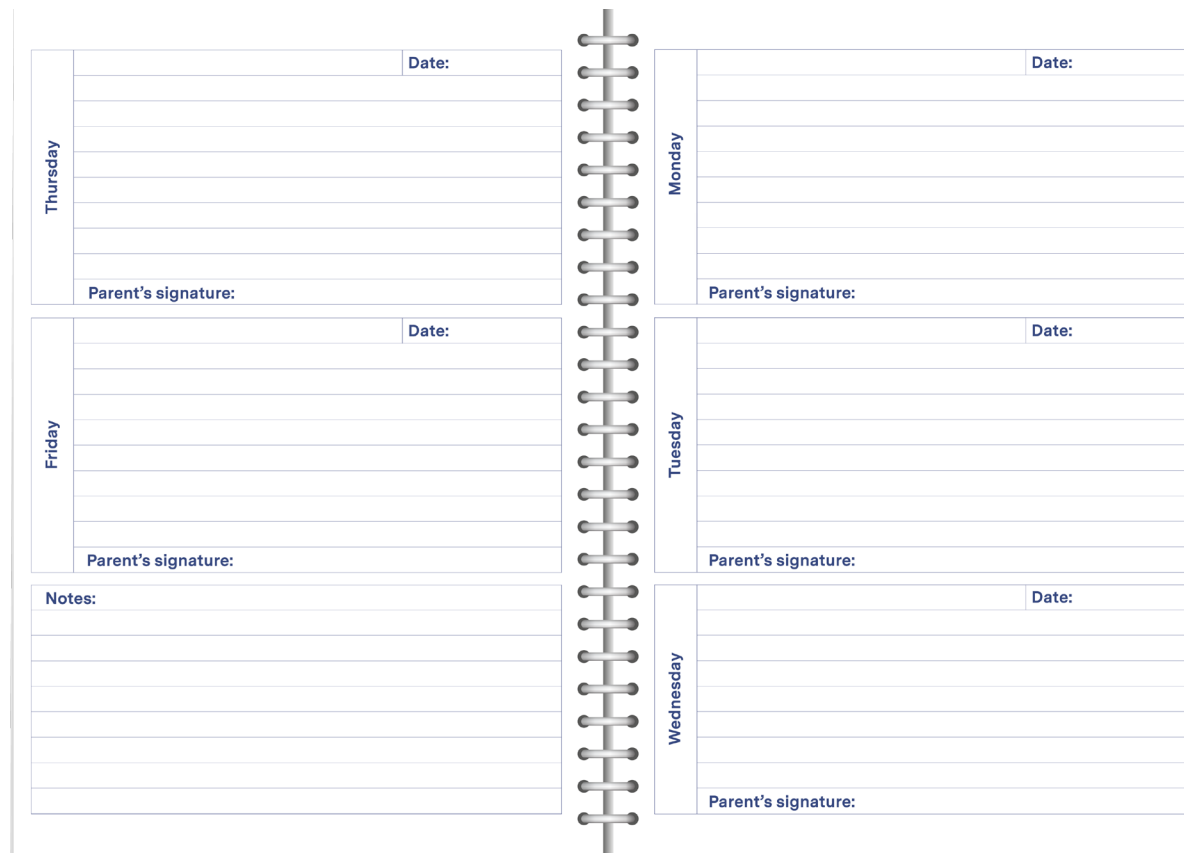

Sacapuntas

Descripción: 1 orificio, 2 orificios, diferentes materiales, modelos y marcas

Tijeras

Descripción: Variedad de colores

Bata de arte

Descripción: De plástico de 4 a 6 años variedad de colores

INSTITUCIONALES

Bata

Traje de baño femenino 1pz

Traje de baño femenino 2pz

Traje de baño masculino

*Este catálogo es únicamente informativo y no está limitado a los productos y servicios que se presentan en el mismo, si deseas más información contáctanos a info@ezetera.com

Portada libreta de tareas

Interior libreta de tareas

*Este catálogo es únicamente informativo y no está limitado a los productos y servicios que se presentan en el mismo, si deseas más información contáctanos a info@ezetera.com